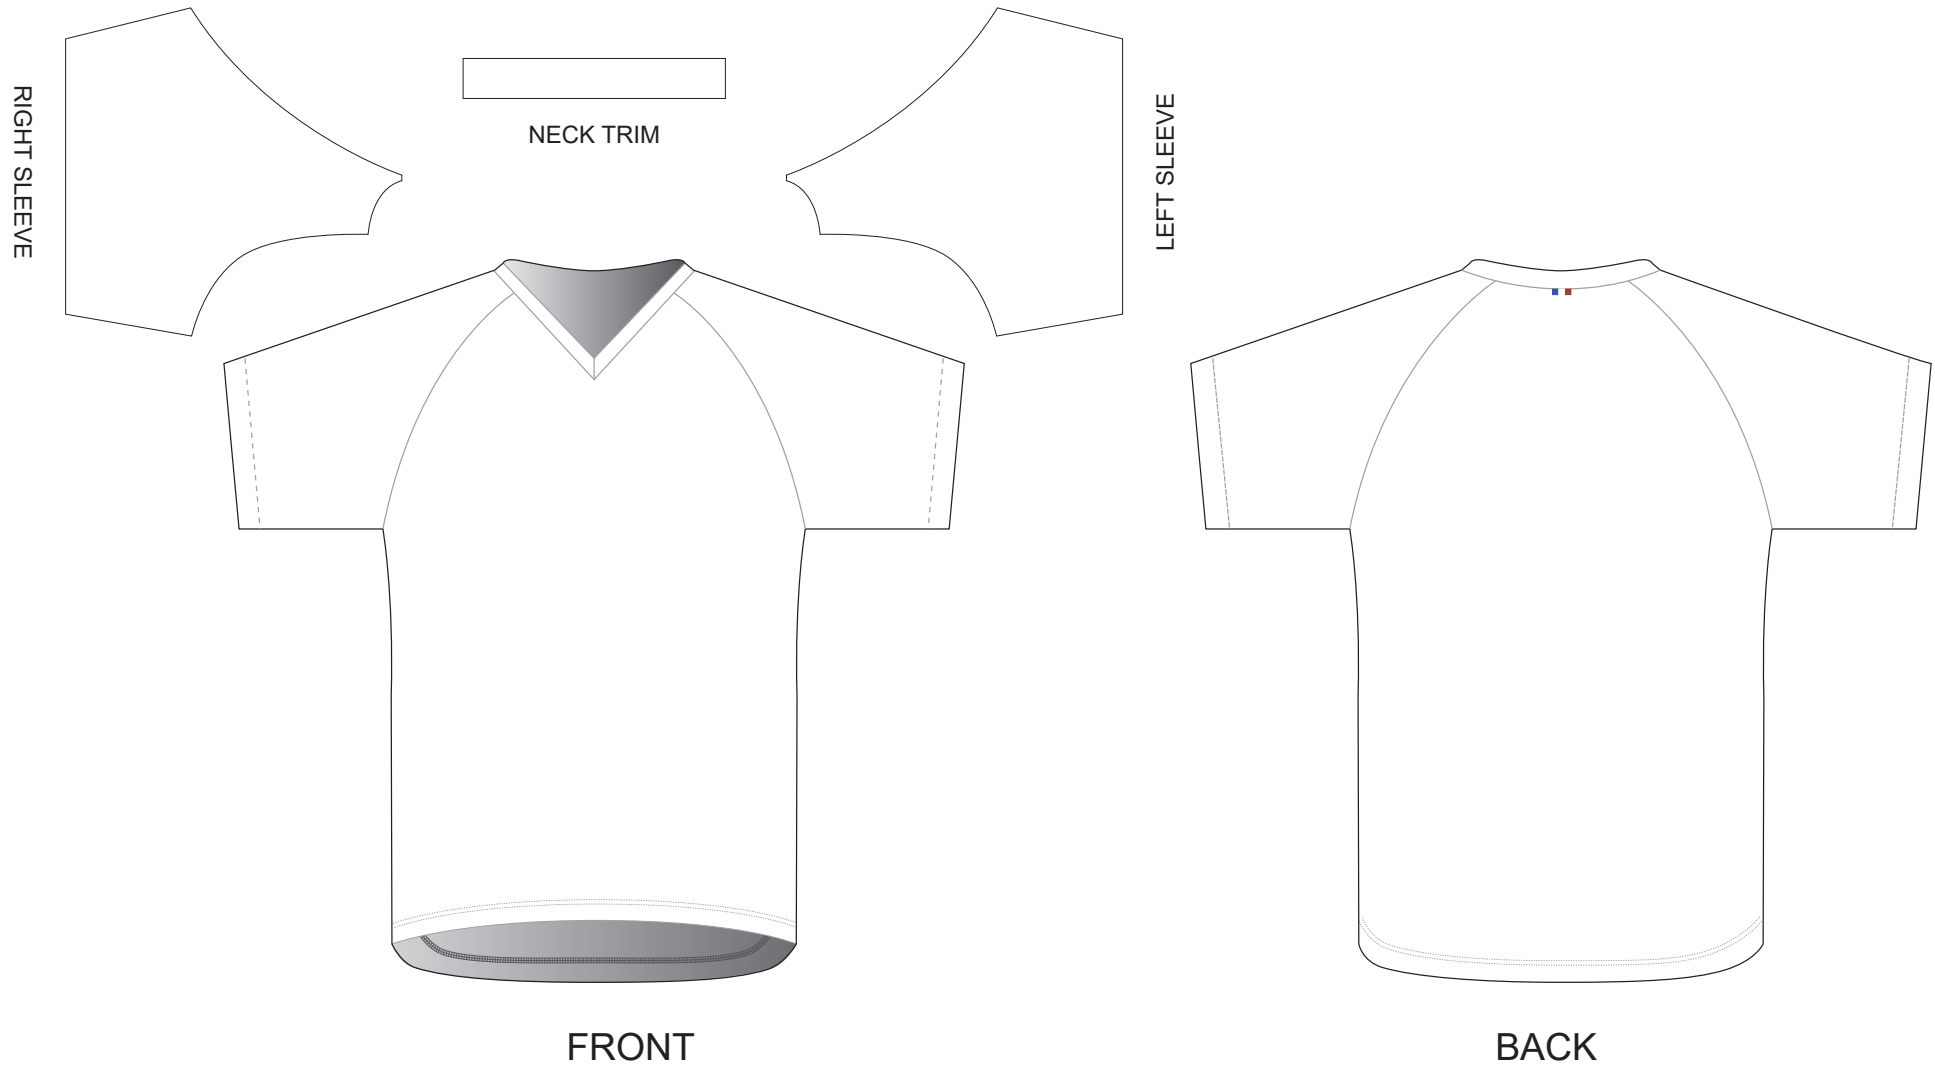

Sommet Apparel Template

PANTONES USED/COLOR CODES	OTHER NOTES	SPECIAL <input type="checkbox"/> NAME <input type="checkbox"/> \$5.00 PR
----------------------------------	--------------------	---

Enduro Jersey (C811 COOL FRESH 140 GSM)	5-24 pcs	25-49 pcs	50-99 pcs
	\$50.00	\$45.00	\$40.00